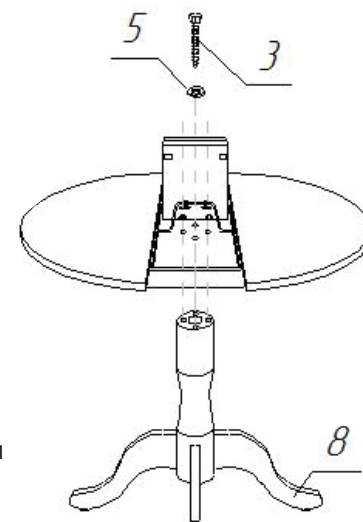

leset

КОМПЛЕКТАЦИЯ

-  Труба 60x70 - 1 шт.
-  Пружинная шайба - 4 шт.
-  Болт-саморез 8x60 - 4 шт.
-  Шкант 10x45 - 4 шт.
-  Шайба - 8 шт.
-  Гайка М8 - 4 шт.
-  Регулируемые опоры для ножек - 4 шт.
-  Ножки со шпилькой - 4 шт.

ВНИМАНИЕ!

Во избежании повреждения поверхности стола сборку рекомендуется осуществлять на ровной мягкой поверхности

1

! Периодически в процессе эксплуатации подтягивать гайки крепления лап

2

3

! Отщелкнуть фиксаторы