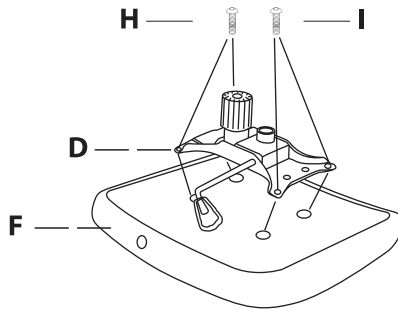

2 Установка механизма качания Тербеліс механизмін орнату