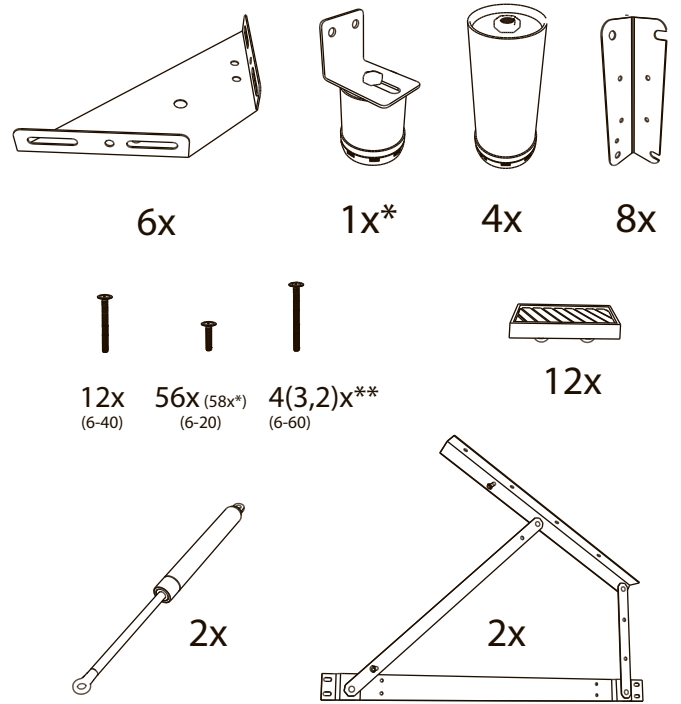

Инструкция по сборке кровати с подъемным механизмом и бельевым ящиком

* При ширине кровати 180 и больше. При ширине меньше 180 в комплект не входит.
 ** 4 - при ширине 160 и более, 3 - при ширине 120, 140, 2 - при ширине 80, 90

1

2

3

4

5

6

* При ширине кровати меньше 180 центральная опора не устанавливается.

7

8

9

10

11

12

13

14