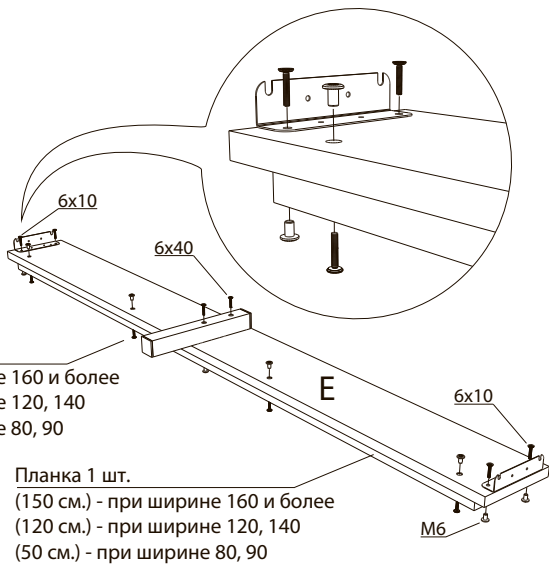

Инструкция по сборке кровати Alma и Bella

* При ширине 80, 90 не используется
 ** 6 шт. при ширине 80, 90
 *** 2 шт. при ширине 80, 90. 3 шт. при ширине 120, 140
 **** 8 шт. при ширине 80, 90. 9 шт. при ширине 120, 140

1

3

2

4

5

6x30
 4 шт. - при ширине 160 и более
 3 шт. - при ширине 120, 140
 2 шт. - при ширине 80, 90

Планка 1 шт.
 (150 см.) - при ширине 160 и более
 (120 см.) - при ширине 120, 140
 (50 см.) - при ширине 80, 90