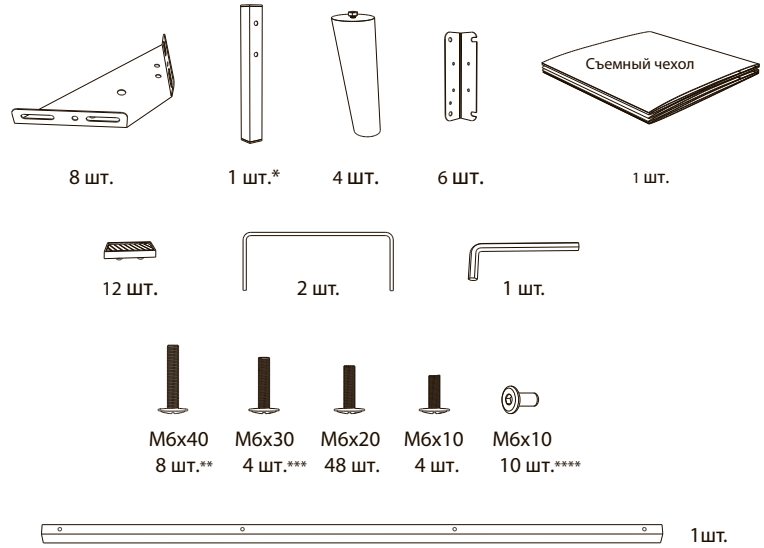

Инструкция по сборке кровати Alma и Bella

* При ширине 80, 90 не используется
 ** 6 шт. при ширине 80, 90
 *** 2 шт. при ширине 80, 90. 3 шт. при ширине 120, 140
 **** 8 шт. при ширине 80, 90. 9 шт. при ширине 120, 140

1

3

2

4

5

6x30
 4 шт. - при ширине 160 и более
 3 шт. - при ширине 120, 140
 2 шт. - при ширине 80, 90

Планка 1 шт.
 (150 см.) - при ширине 160 и более
 (120 см.) - при ширине 120, 140
 (50 см.) - при ширине 80, 90