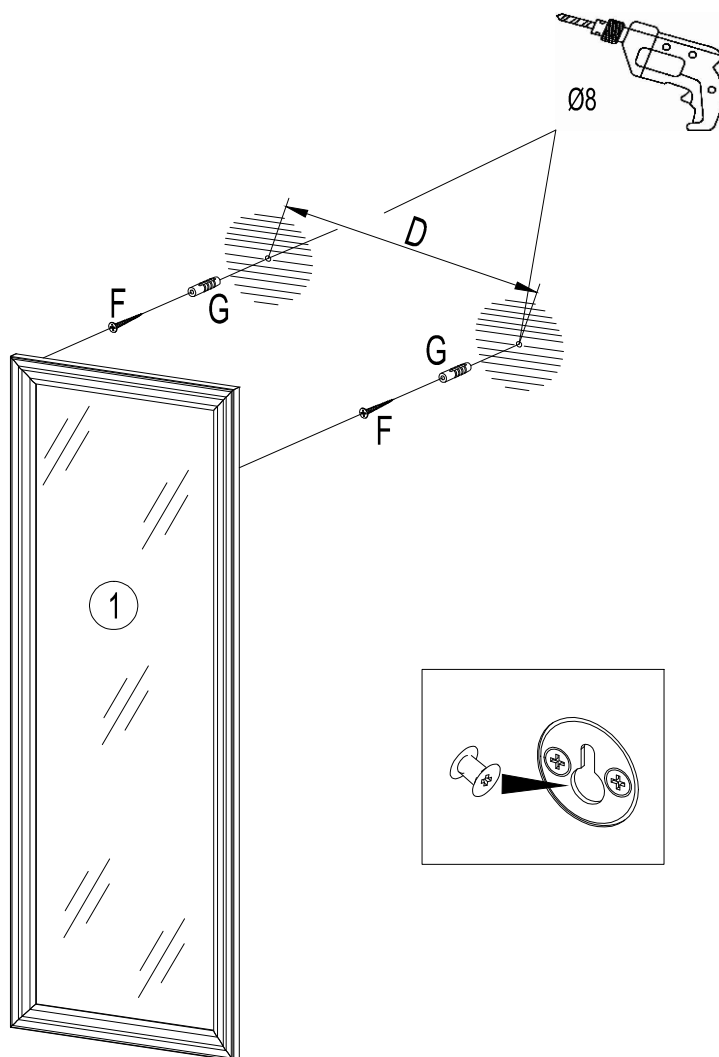

# ЗЕРКАЛО НАВЕСНОЕ В РАМЕ LESET МИРА

- |           |                                    |           |                                |
|-----------|------------------------------------|-----------|--------------------------------|
| <b>D</b>  | <b>Montageanleitung</b>            | <b>GB</b> | <b>Assembly instructions</b>   |
| <b>FR</b> | <b>Notice de montage</b>           | <b>IT</b> | <b>Istruzioni di montaggio</b> |
| <b>NL</b> | <b>Handleiding voor de montage</b> | <b>PL</b> | <b>Instrukcja montażu</b>      |
| <b>CZ</b> | <b>Montážní návod</b>              | <b>SK</b> | <b>Návod na montáž</b>         |
| <b>HU</b> | <b>Szerelési útmutató</b>          | <b>RO</b> | <b>Instruktluni de montaj</b>  |
| <b>TR</b> | <b>Montaj talimatı</b>             | <b>RU</b> | <b>Инструкция по монтажу</b>   |

**EAC**

**F** 250044  
4x40 x2

**G** 090004  
8x40 x2

Nº	Size/AxBxC (mm)	Qty	Size/D (mm)	✓
1.1	1400x520x24	1	484	
1.2	500x400x24	1	364	
1.3	700x520x24	1	484	
1.4	<b>900x604x24</b>	1	<b>568</b>	

**F** 250044  
4x40 x2

**G** 090004  
8x40 x2