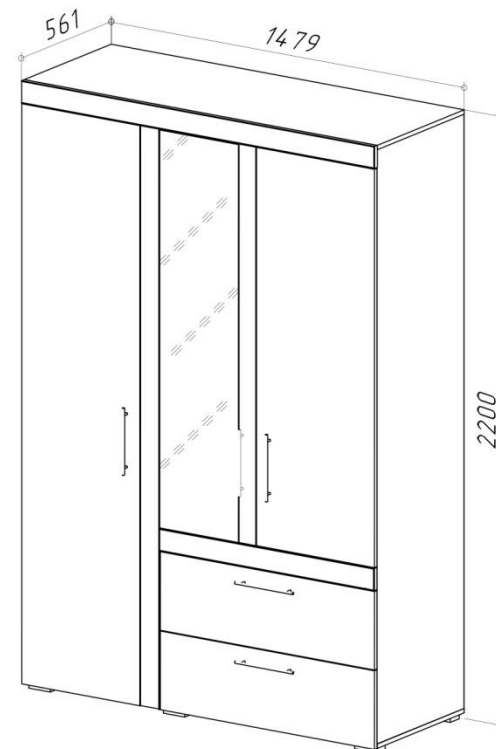

----- РЕКОМЕНДУЕМ -----

- при ослаблении крепежной фурнитуры во время эксплуатации мебели необходимо периодически подтягивать винты, шурупы, болты,
- пыль с поверхностей удалять мягкой сухой тканью (фланец, плюш),
- для освежения и очистки мебели от загрязнений рекомендуем использовать слабый спиртовой раствор или специальные средства для ухода за мебелью, можно также пользоваться небольшим количеством мыльного раствора с последующей протиркой сухой тканью.

----- ГАРАНТИИ ИЗГОТОВИТЕЛЯ -----

Претензии по комплектности, качеству и по отклонениям, при котором сборка изделия невозможна, должны предъявляться в магазин, где была приобретена мебель.

Претензии покупателей принимаются в течении гарантийного срока.

Дефекты деталей с механическими повреждениями, возникшими при сборке или при самостоятельной транспортировке мебели, а также по дефектам возникшими при несоблюдении покупателем правил эксплуатации мебели, претензии не принимаются, а замена дефектных деталей осуществляется за дополнительную плату.

СРОК ГАРАНТИИ – 18 месяцев

СРОК СЛУЖБЫ МЕБЕЛИ – 10 ЛЕТ

Мебель имеет ГИГИЕНИЧЕСКИЙ СЕРТИФИКАТ и СЕРТИФИКАТ СООТВЕТСТВИЯ НОРМАТИВНЫМ ДОКУМЕНТАМ СОГЛАСНО гост 16371-2014

Спасибо за покупку!

ИП Шипицын Александр Николаевич

**Россия, г. Курган, 640027, ул. Химмашевская, 7,
Тел/факс (3522) 25 - 52 – 86, e-mail: fabrika.km@gmail.com**

ИНСТРУКЦИЯ ПО СБОРКЕ И ЭКСПЛУАТАЦИИ

Шкаф 3х дверный ВЕНА