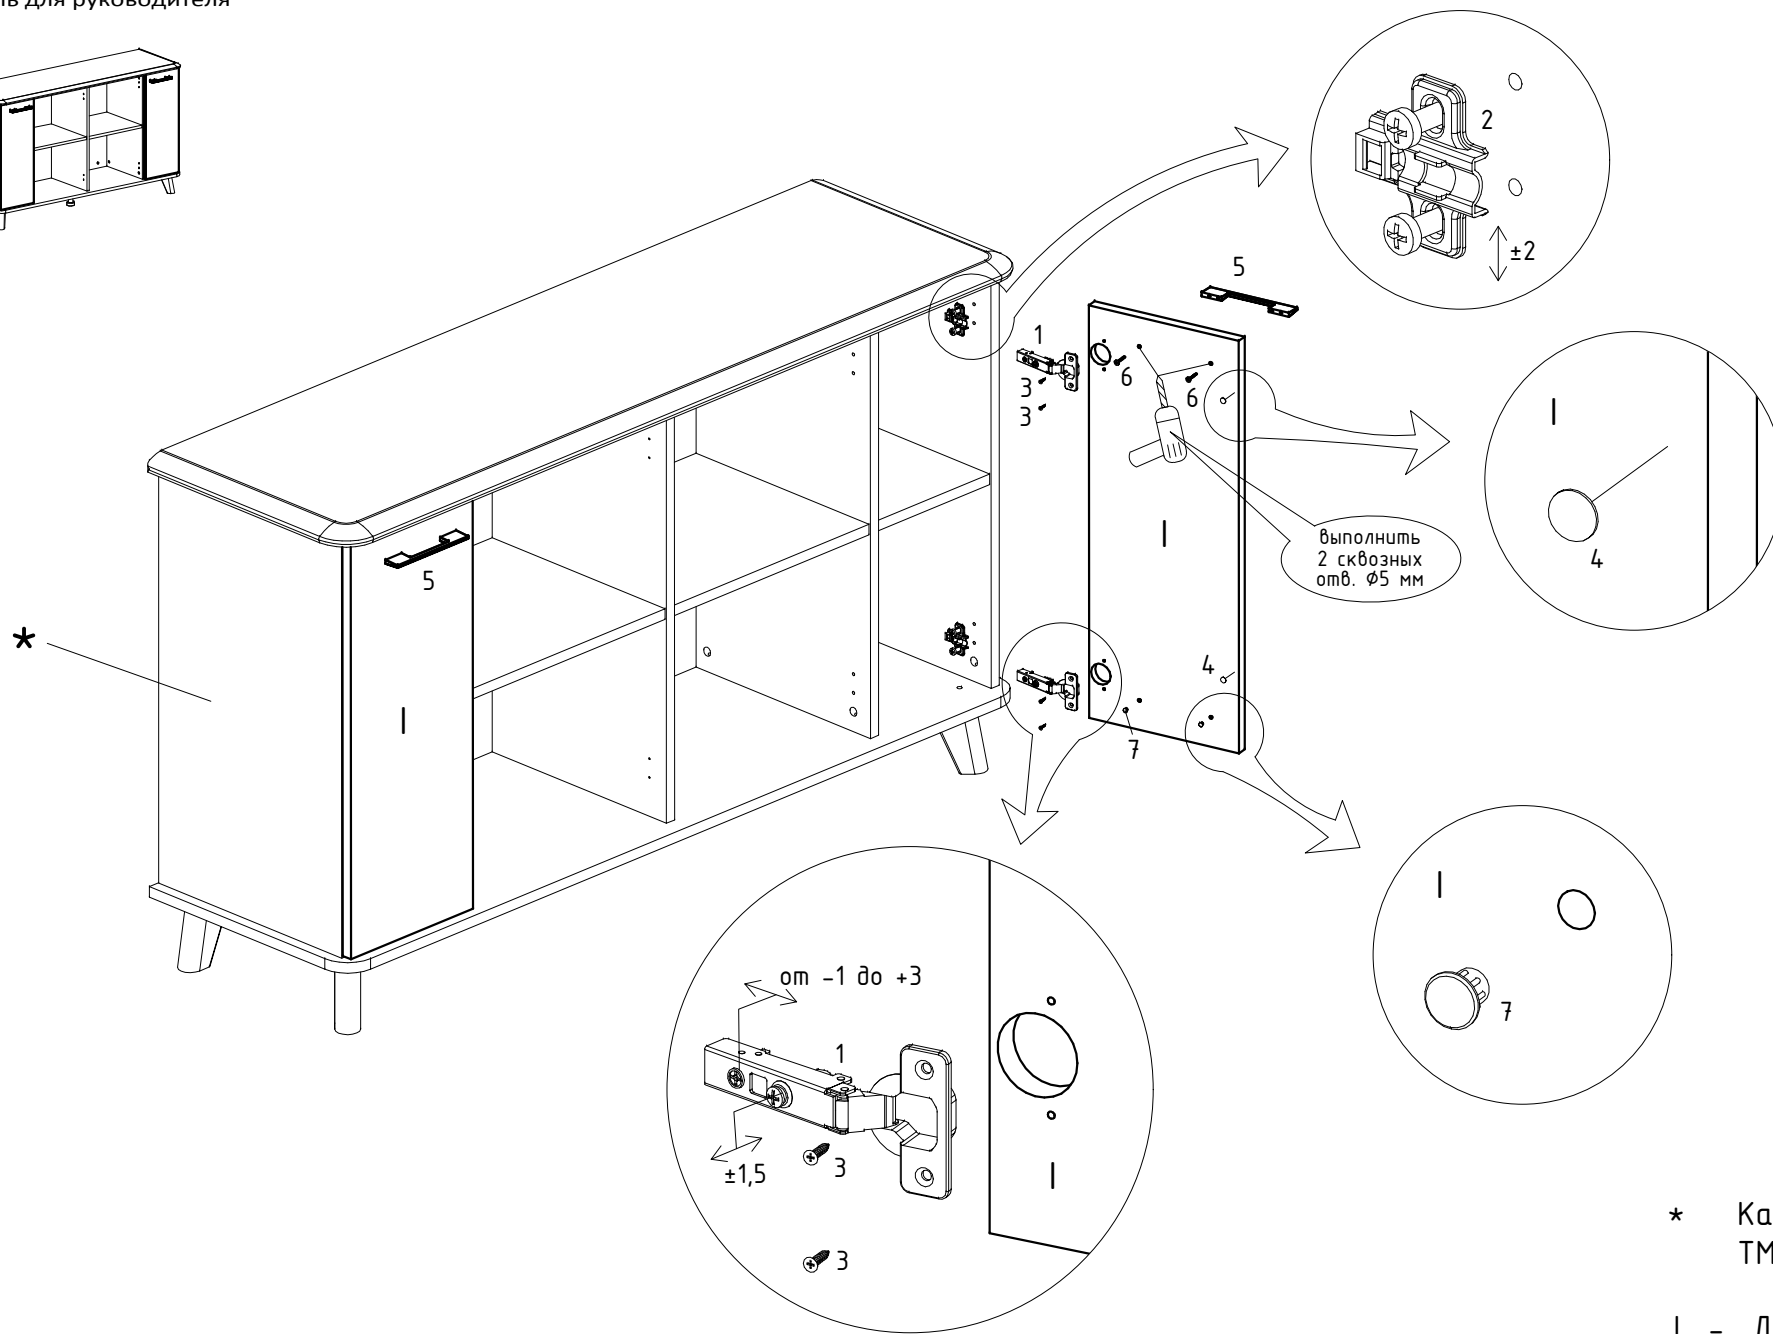

СХЕМА СБОРКИ

TM.602 Дверь деревянная шкафа низкого узкая (комплект 2 шт.)

1		x4
2		x4
3		x8
3,5x16		
4		x4
5		x2
6		x4
M4x25		
7		x4

В связи с постоянным совершенствованием продукции, конструктивное исполнение отдельных элементов мебели может отличаться от указанных в настоящей инструкции.

* Каркас шкафа низкого TM.320

I - Дверь 2 шт,