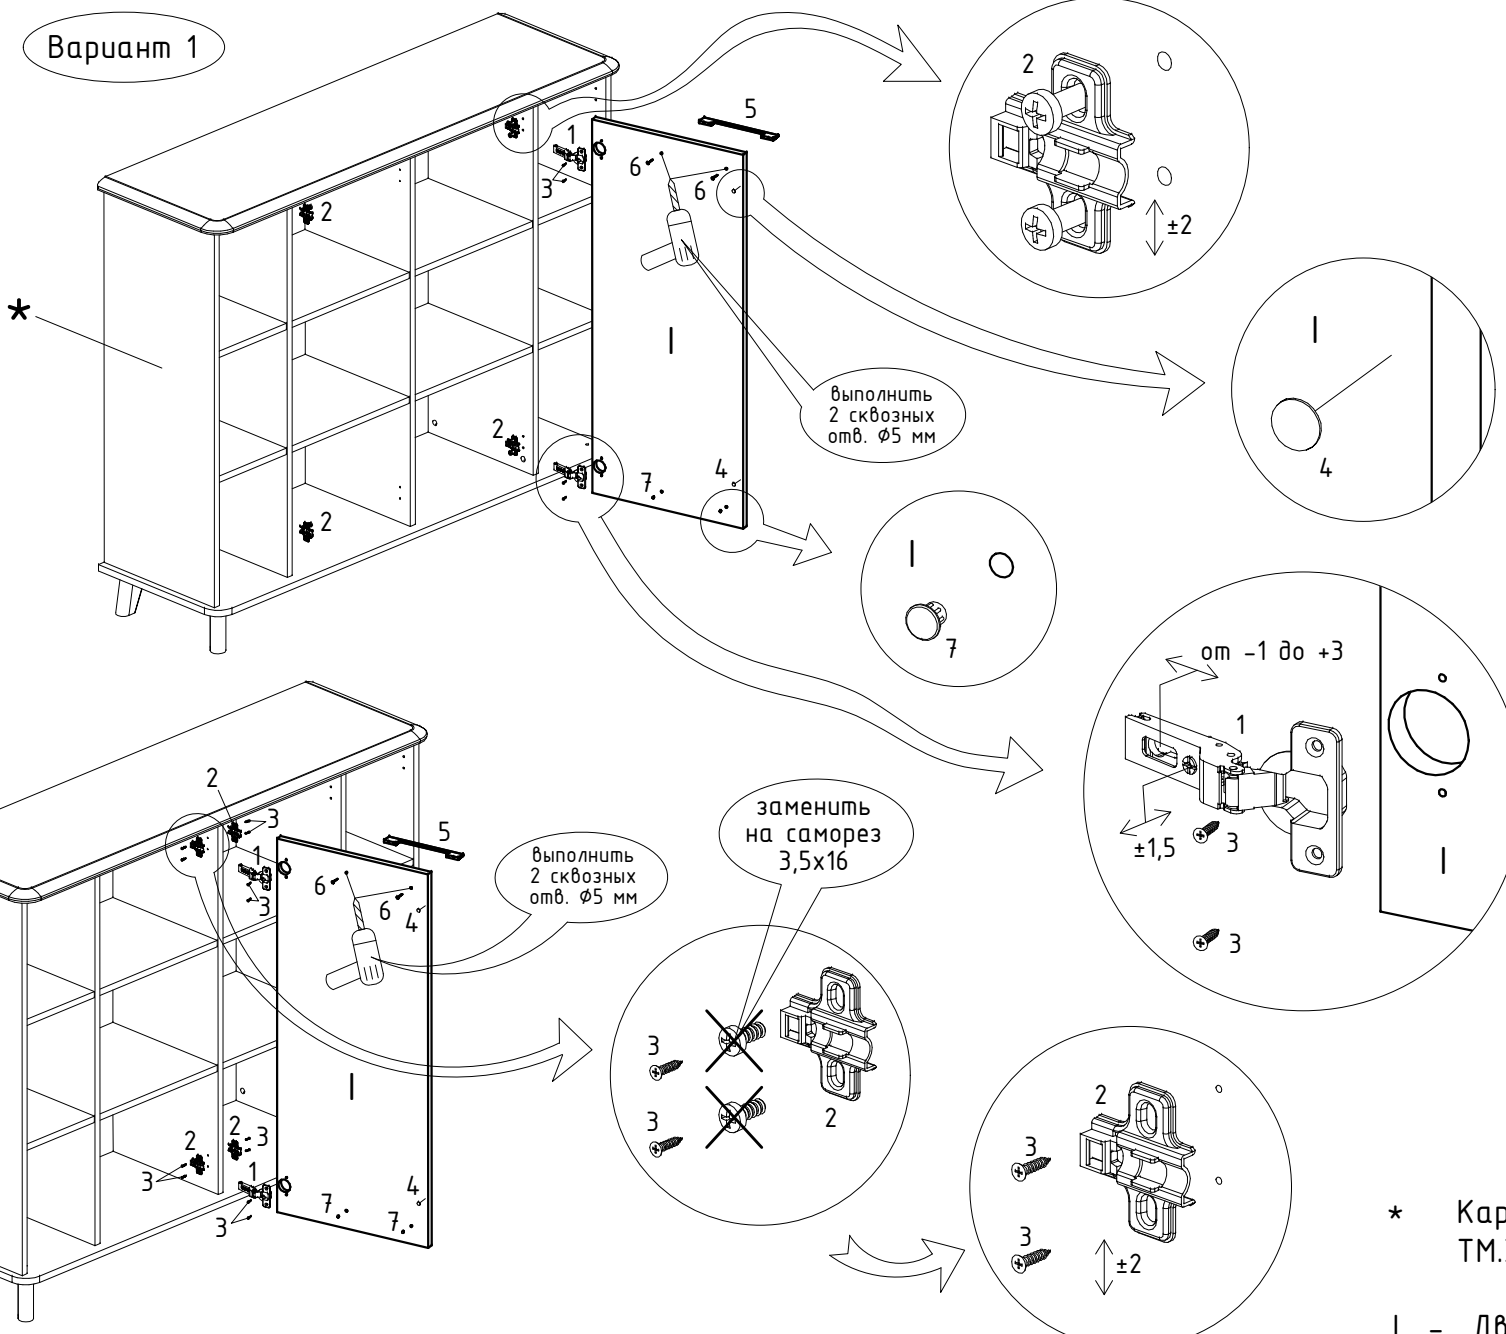

# СХЕМА СБОРКИ

ТМ.603 Дверь деревянная шкафа среднего (комплект 2 шт.)

**Т I M E**  
мебель для руководителя

**Вариант 1**  
ручки в центре шкафа

**Вариант 2**  
ручки от центра шкафа

1		x4
2		x4
3		x16
3,5x16		x16
4		x4
5		x2
6		x4
M4x25		x4
7		x4

В связи с постоянным совершенствованием продукции, конструктивное исполнение отдельных элементов мебели может отличаться от указанных в настоящей инструкции.

\* Каркас шкафа низкого ТМ.321

I - Дверь 2 шт,