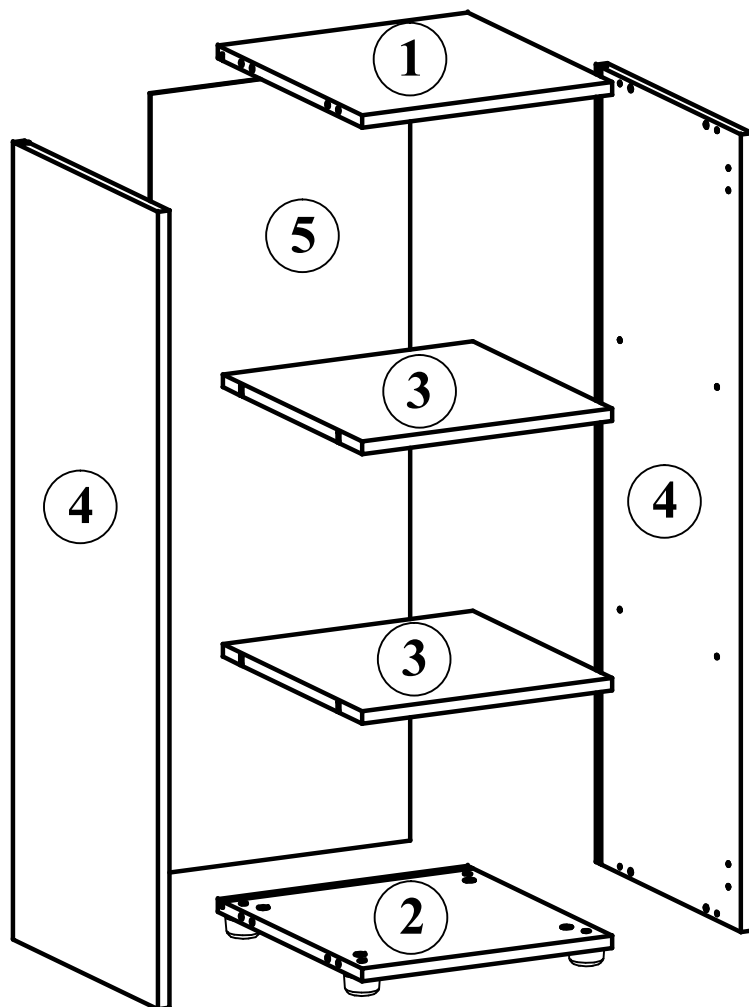

# Схема сборки каркаса шкафа-колонки средней ХМС 42

Габариты: 426 x 430 x 1163

## Комплектация деталей:

- |                                  |      |
|----------------------------------|------|
| 1. Стенка горизонтальная верхняя | 1 шт |
| 2. Стенка горизонтальная нижняя  | 1 шт |
| 3. Полка                         | 2 шт |
| 4. Стенка боковая                | 2 шт |
| 5. Стенка задняя                 | 1 шт |

## Комплектация фурнитуры:

б 	8 шт.	ж 	8 шт.
в 	8 шт.	и 	20 шт.
г 	8 шт.	к  h-27	4 шт.
д 	4 шт.	л  Ø5	12 шт.
а 	8 шт.	е 	4 шт.
		м 	1 шт.