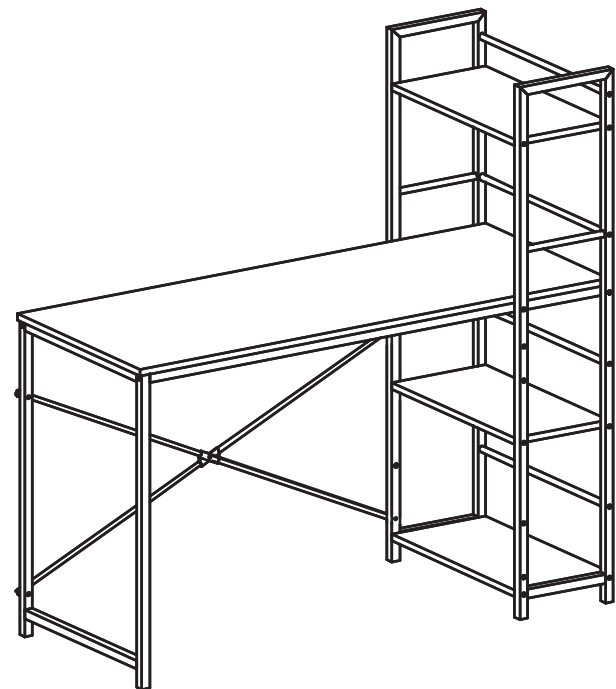

BRABIX®

СТОЛ CD-005

Поздравляем вас с приобретением стола марки BRABIX!
Сіздерді BRABIX үстелін сатып алумен құттықтаймыз!

РЕКОМЕНДАЦИИ ПО ЭКСПЛУАТАЦИИ / ПАЙДАЛАНУ ЖӨНІНДЕГІ ҰСЫНЫМДАР

- При сборке строго соблюдайте порядок, указанный на обороте. Жинақтау кезінде артқы жағында көрсетілген тәртіпті қатаң сақтаңыз.
- Убедитесь, что все детали надежно закреплены, чтобы обеспечить безопасное обращение со столом. Үстелді қауіпсіз пайдалануды қамтамасыз ету үшін барлық бөлшектер берік қосылғанына көз жеткізіңіз.
- Не вставляйте ногами на столешницу, это может привести к падению и получению травмы. Аяқыңызды үстелге қоймаңыз, себебі құлап немесе адам жарақат алуы мүмкін.
- Максимальная нагрузка на стол до 40 кг. Үстелге максималды жүктеме 40 кг дейін.
- Протирайте влажной тканью, смоченной в умеренном растворе моющего средства. Для трудновыводимых пятен используйте специальные пятновыводители в соответствии с инструкцией их производителя.
- Жұғыш құралдың бірқалыпты ерітіндісіне матырылған ылғалды матамен сүртіңіз. Қатты кетпейтін дақтар үшін оларды өндірушінің нұсқаулығына сәйкес арнайы дақ кетіргіштерді қолданыңыз.
- Возможен неприятный запах. Запах нетоксичен и выветривается в течение 2 дней эксплуатации. Креслоны қаптау кезінде шығатын жағымсыз иіс болуы мүмкін. Иіс ұяты емес және пайдаланудың 2 күні ішінде желдетіледі.