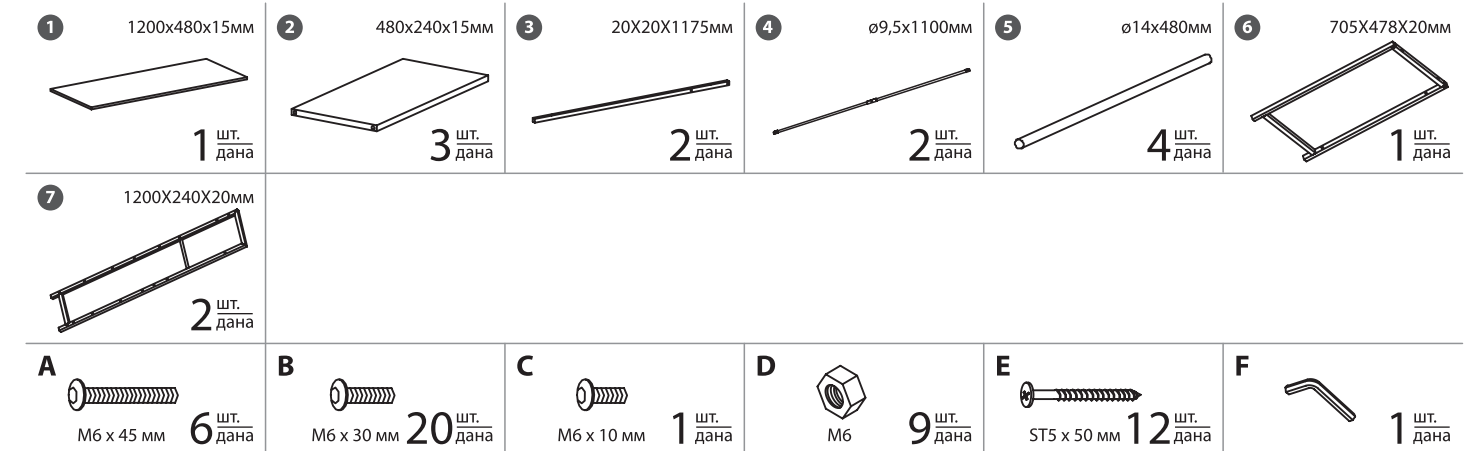

RU/BY/KZ

brabix.info

BRABIX®

СТОЛ CD-005

ИНСТРУКЦИЯ ПО СБОРКЕ, ВАРИАНТ I / ЖИНАҚТАУ ЖӨНІНДЕГІ НҰСҚАУЛЫҚ 1 НҰСҚА

КОМПЛЕКТАЦИЯ МОДЕЛИ СТОЛА CD-005 BRABIX / BRABIX CD-005 ҮСТЕЛ ҮЛГІЛЕРІН ЖИНАҚТАУ

ИНСТРУКЦИЯ ПО СБОРКЕ, ВАРИАНТ II / ЖИНАҚТАУ ЖӨНІНДЕГІ НҰСҚАУЛЫҚ 2 НҰСҚА