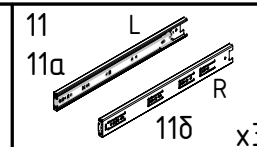

В связи с постоянным совершенствованием продукции, конструктивное исполнение отдельных элементов мебели может отличаться от указанных в настоящей инструкции.