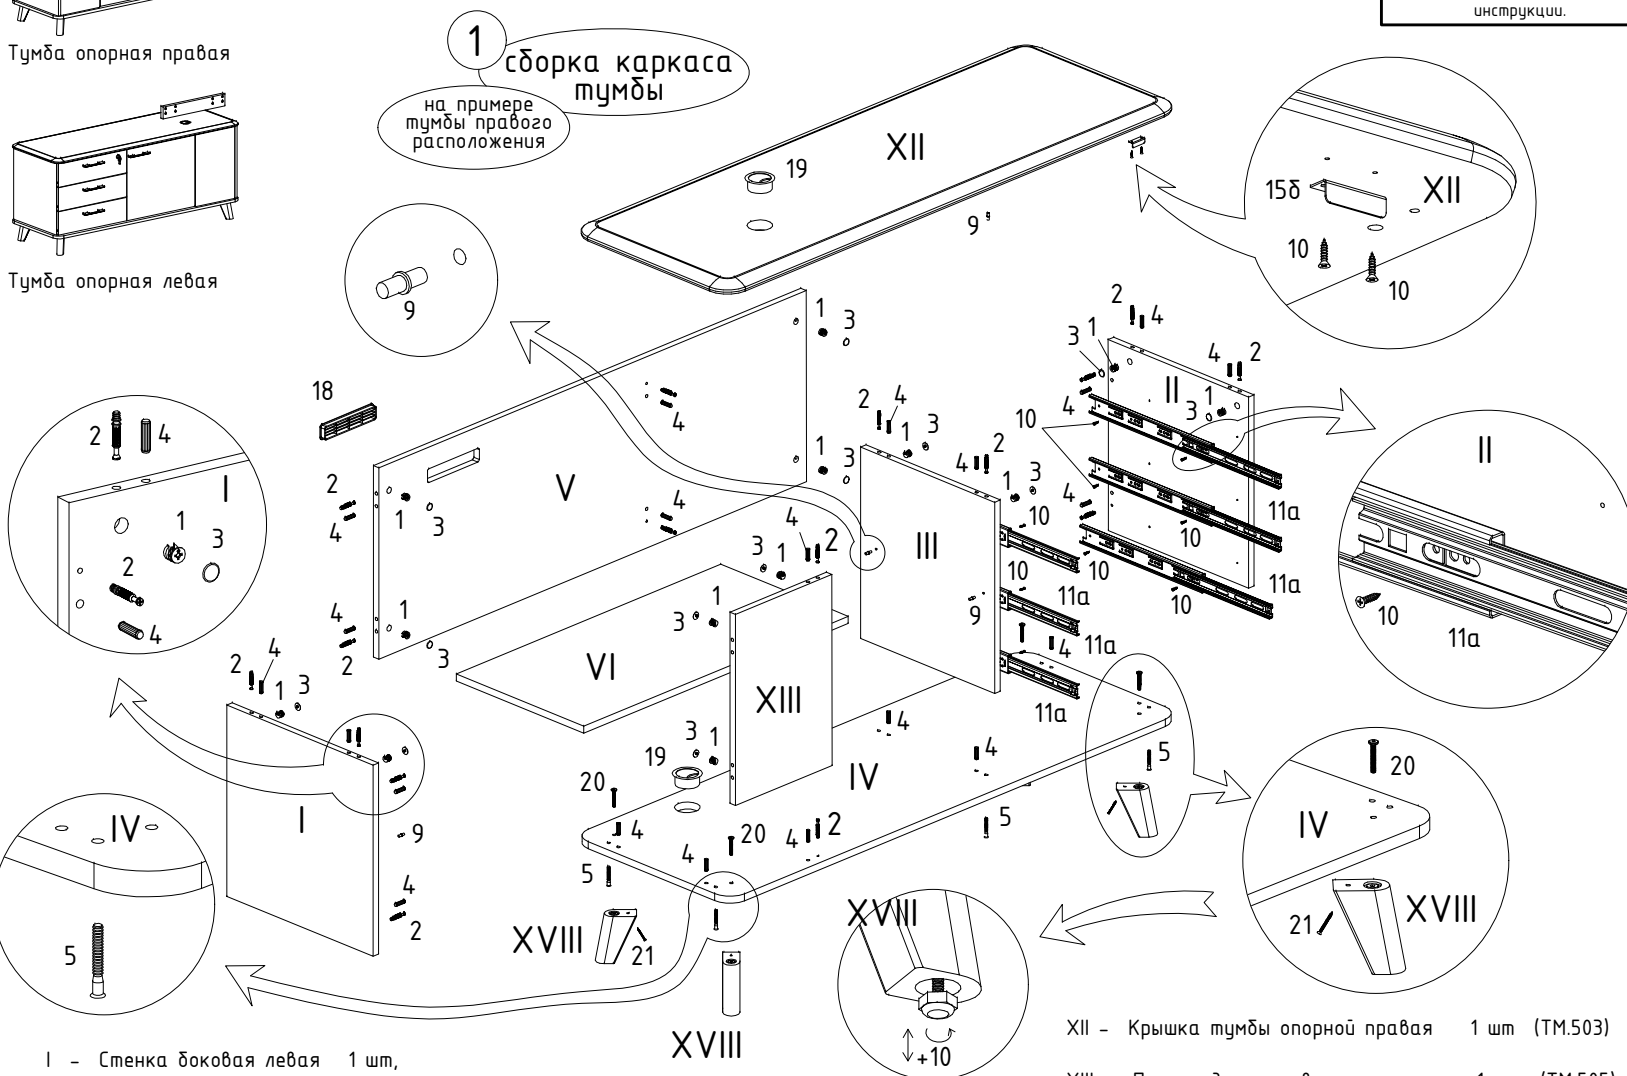

Тумба опорная правая

Тумба опорная левая

## СХЕМА СБОРКИ (лист 1 из 2)

TM.501 Каркас тумбы опорной правой, TM.502 Каркас тумбы опорной левой, TM.503 Крышка для тумбы опорной правой, TM.504 Крышка для тумбы опорной левой, TM.505 Дверь и фасады ящиков (3 шт.) тумбы опорной (комплект), TM.871 Опора деревянная (комплект 4 шт)