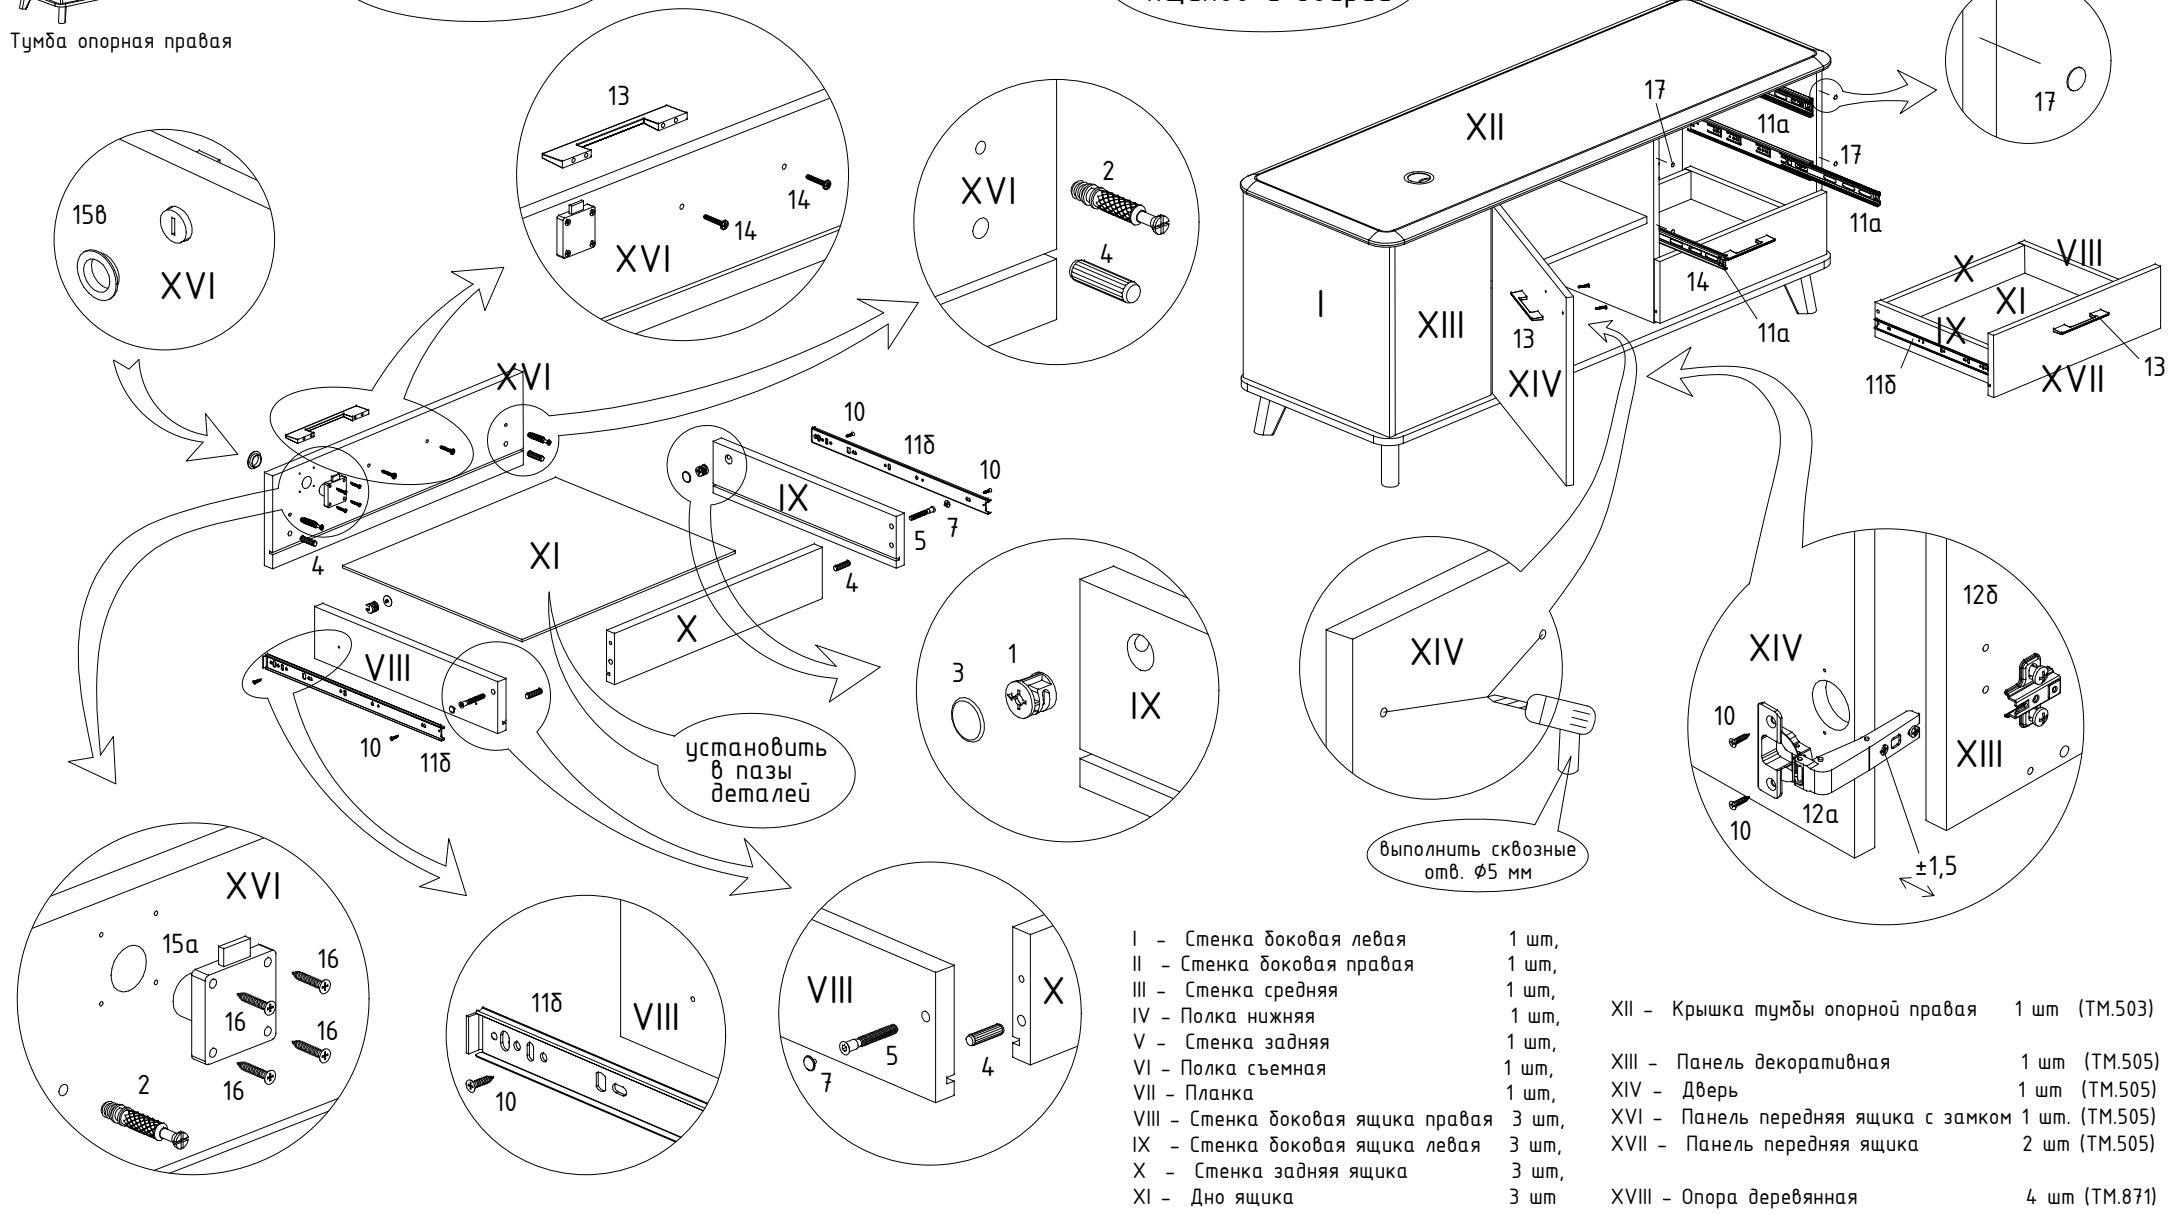

СХЕМА СБОРКИ (лист 2 из 2)

TIME
мебель для руководителя

TM.501 Каркас тумбы опорной правой, TM.502 Каркас тумбы опорной левой,
TM.503 Крышка для тумбы опорной правой, TM.504 Крышка для тумбы опорной левой,
TM.505 Дверь и фасады ящиков (3 шт.) тумбы опорной (комплект), TM.871 Опора деревянная (комплект 4 шт)

2 сборка ящиков

3 установка ящиков и дверей

I - Стенка боковая левая	1 шт,	
II - Стенка боковая правая	1 шт,	
III - Стенка средняя	1 шт,	
IV - Полка нижняя	1 шт,	
V - Стенка задняя	1 шт,	
VI - Полка съемная	1 шт,	
VII - Планка	1 шт,	
VIII - Стенка боковая ящика правая	3 шт,	
IX - Стенка боковая ящика левая	3 шт,	
X - Стенка задняя ящика	3 шт,	
XI - Дно ящика	3 шт	
XII - Крышка тумбы опорной правой	1 шт (TM.503)	
XIII - Панель декоративная	1 шт (TM.505)	
XIV - Дверь	1 шт (TM.505)	
XVI - Панель передняя ящика с замком	1 шт. (TM.505)	
XVII - Панель передняя ящика	2 шт (TM.505)	
XVIII - Опора деревянная	4 шт (TM.871)