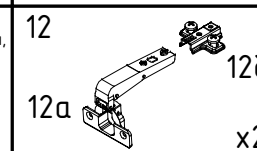

В связи с постоянным совершенствованием продукции, конструктивное исполнение отдельных элементов мебели может отличаться от указанных в настоящей инструкции.